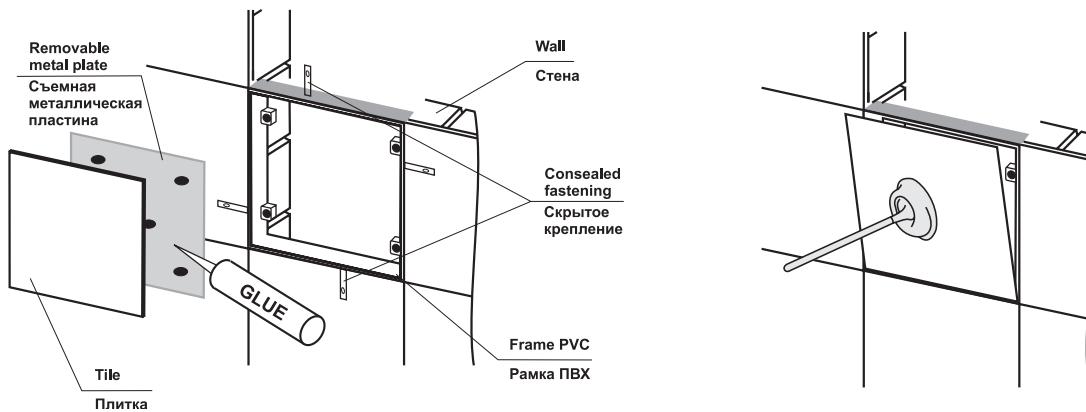

Mounting layout

Пример монтажа