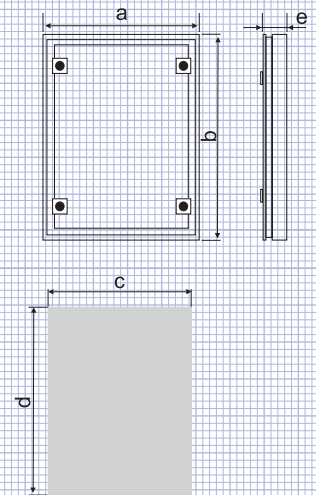

Code/Код	a	b	c	d	g	h	e
DKP 150x150 ДКП 150x150	156	156	150	150	153	153	30
DKP 150x200 ДКП 150x200	156	206	150	200	153	203	30
DKP 150x300 ДКП 150x300	156	306	150	300	153	303	30
DKP 200x200 ДКП 200x200	206	206	200	200	203	203	30
DKP 200x250 ДКП 200x250	206	256	200	250	203	253	30
DKP 250x250 ДКП 250x250	256	256	250	250	253	253	30
DKP 200x300 ДКП 200x300	206	306	200	300	203	303	30
DKP 200x400 ДКП 200x400	206	406	200	400	203	403	30
DKP 300x300 ДКП 300x300	306	306	300	300	303	303	30
DKP 250x300 ДКП 250x300	256	356	250	300	253	303	30
DKP 250x400 ДКП 250x400	256	406	250	400	253	403	30
DKP 300x400 ДКП 300x400	306	406	300	400	303	403	30
DKP 300x500 ДКП 300x500	306	506	300	500	303	503	30
DKP 400x400 ДКП 400x400	406	406	400	400	403	403	30

Mounting layout

Пример монтажа

DKM series Access Doors

Дверцы ревизионные серии ДКМ

- for use inside wet rooms
 - easy mortar or foam mounting
 - tile can be stuck on to board with a glue
 - tile board is easily fixed to the frame with magnetos
 - horizontal and vertical mounting
 - wide range of dimensions
- для использования во влажных помещениях
 - легкий монтаж при помощи монт. пены или раствора
 - простой монтаж керамической плитки к пластине при помощи клея
 - магнитное крепление пластины к раме
 - возможность горизонтального и вертикального монтажа
 - широкий выбор размеров