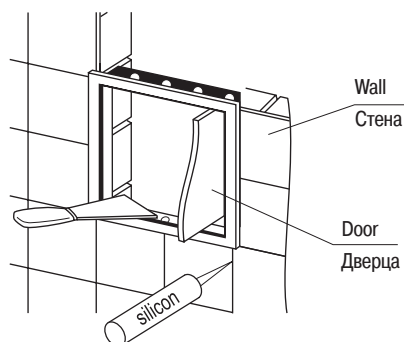

Access Doors Дверцы ревизионные

Series D	326	Серия Д
Series DM	327	Серия ДМ
Series DMR	328	Серия ДМР
Series DKP	329	Серия ДКП
Series DKM	330	Серия ДКМ

Type D / Тип Д

Type D2 / Тип Д2

Type DD / Тип ДД

D series Access Doors

Дверцы ревизионные серии Д

- specially designed for wall and ceiling mounting
- easy mortar or adhesive mounting
- universal mounting both for left and right opening
- double-side mounting (type DD)
- horizontal and vertical mounting
- made of ABS plastic
- possible use inside wet rooms
- easy close/open
- wide range of dimensions
- предназначена для установки в стене или потолке
- простой монтаж при помощи раствора или клея
- возможность универсального монтажа для левого и правого открывания
- возможность двухстороннего монтажа (тип ДД)
- возможность горизонтального и вертикального монтажа
- из АБС-пластика
- возможность использования во влажных помещениях
- легко открывается и закрывается
- широкий выбор размеров

Mounting layout

Пример монтажа

D / Д

D2 / Д2

DD / ДД

DM series Access Doors

Дверцы ревизионные серии ДМ

- made of high quality steel with polymer coating
 - coating protects from corrosion
 - easy installing
 - two fixing options: magnet catch (DM) or lock (DM)
 - both right and left installation
 - any colour coating is possible
 - any size at customer's request
- изготовлены из высококачественной стали со стойким порошковым покрытием
 - покрытие обеспечивает защиту от коррозии
 - простой монтаж
 - 2 варианта изготовления: магнитная защелка (ДМЗ) или замок с крючком (ДМ)
 - возможность левого и правого монтажа
 - возможность изготовления в индивидуальных цветах
 - возможность изготовления по размерам заказчика