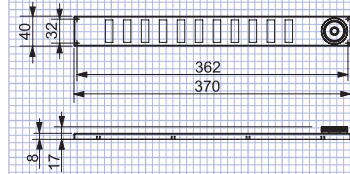

MVMPO 380x40/12-2 R Series   **Серия MVMPO 380x40/12-2 P**

- designed for mounting in the door leaf of bathroom, toilet, kitchen etc.
- easy screw fastening
- manufactured from steel with polymeric coating
- manual adjustment of effective cross-section

- для монтажа в дверях ванн, туалетов, кухонь и т.п.
- крепление при помощи шурупов
- изготовлена из стали с полимерным покрытием
- ручная регулировка живого сечения

MVMPO 380x40/12-2 R A   **MVMPO 380x40/12-2 P A**

- manufactured from aluminum with white polymeric coating
- изготовлена из алюминия с полимерным покрытием белого цвета

MVM 380x40/11-2 R Series   **Серия MVM 380x40/11-2 P**

- designed for mounting in the door leaf of bathroom, toilet, kitchen etc.
- easy screw fastening
- manufactured from steel with polymeric coating
- manual adjustment of effective cross-section

- для монтажа в дверях ванн, туалетов, кухонь и т.п.
- крепление при помощи шурупов
- изготовлена из стали с полимерным покрытием
- ручная регулировка живого сечения

MVMPO 380x40/11-2 R A   **MVMPO 380x40/11-2 P A**

- manufactured from aluminum with white polymeric coating
- изготовлена из алюминия с полимерным покрытием белого цвета