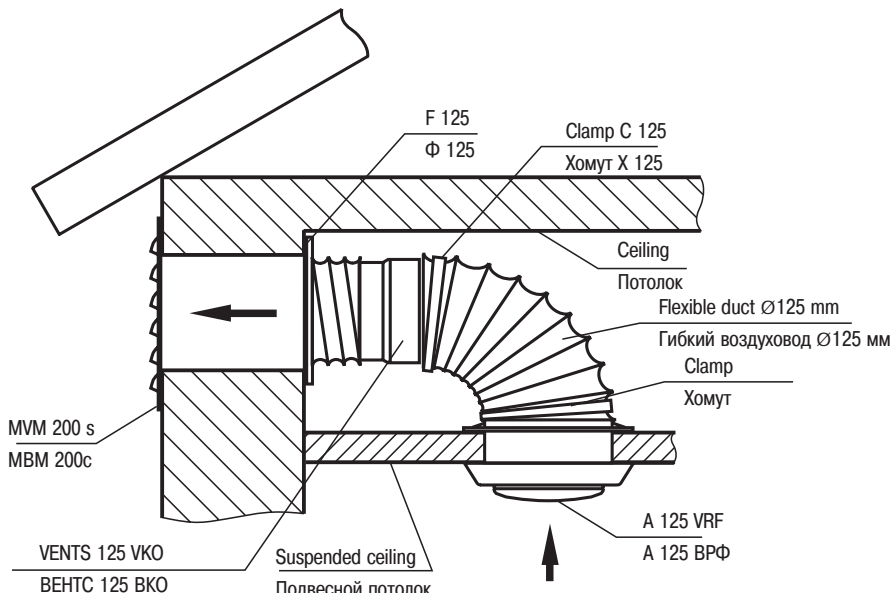

Mounting layout

Пример монтажа

air pass 0,0052 m²
 площадь "живого сечения" 0,0052 м²

MVM 250x80 Series

Серия MBM 250x80

- designed for mounting in the door leaf of bathroom, toilet, kitchen etc.
- mounting hole dimensions: 235x63 mm
- easy screw fastening directly to the door leaf
- anti-mosquito screen MVM 250x80 s
- optional supply with fastening corbel (MVM 250x80 sK)
- manufactured from steel with polymeric coating
- для монтажа в дверях ванных комнат, туалетов, кухонь и т.п.
- вырез в двери 235x63 мм
- крепление при помощи шурупов непосредственно к дверному полотну
- защитная сетка от насекомых MBM 250x80 с
- возможна комплектация с крепежным кронштейном (MBM 250x80 сK)
- изготовлена из стали с полимерным покрытием

air pass 0,0105 m²
 площадь "живого сечения" 0,0105 м²

MVM 475x80 Series

Серия MBM 475x80

- designed for mounting in the door leaf of bathroom, toilet, kitchen etc.
- mounting hole dimensions: 458x63 mm
- easy screw fastening directly to the door leaf
- anti-mosquito screen MVM 475x80 s
- optional supply with fastening corbel (MVM 475x80 sK)
- manufactured from steel with polymeric coating
- для монтажа в дверях ванных комнат, туалетов, кухонь и т.п.
- вырез в двери 458x63 мм
- крепление при помощи шурупов непосредственно к дверному полотну
- защитная сетка от насекомых MBM 475x80 с
- возможна комплектация с крепежным кронштейном (MBM 475x80 сK)
- изготовлена из стали с полимерным покрытием

Dimensions, mm

Размеры, мм

Type Тип	L	H	l	h	Quantity sections Количество секций
MVMPO/МВМПО 130x90	130	90	116	76	1
MVMPO/МВМПО 305x40	305	40	291	26	1 / 3
MVMPO/МВМПО 370x40	370	40	356	26	1 / 3
MVMPO/МВМПО 500x40	500	40	486	26	1 / 5
MVMPO/МВМПО 500x90	500	90	486	76	1 / 5
MVMPO/МВМПО 650x70	650	70	636	56	1 / 7
MVMPO/МВМПО 650x100	650	100	636	86	1 / 7