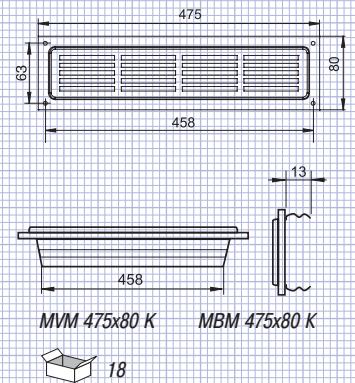

Mounting layout

Пример монтажа

air pass 0,0052 m²
 площадь "живого сечения" 0,0052 м²

MVM 250x80 Series

Серия MBM 250x80

- designed for mounting in the door leaf of bathroom, toilet, kitchen etc.
- mounting hole dimensions: 235x63 mm
- easy screw fastening directly to the door leaf
- anti-mosquito screen MVM 250x80 s
- optional supply with fastening corbel (MVM 250x80 sK)
- manufactured from steel with polymeric coating
- для монтажа в дверях ванных комнат, туалетов, кухонь и т.п.
- вырез в двери 235x63 мм
- крепление при помощи шурупов непосредственно к дверному полотну
- защитная сетка от насекомых MBM 250x80 с
- возможна комплектация с крепежным кронштейном (MBM 250x80 сK)
- изготовлена из стали с полимерным покрытием

air pass 0,0105 m²
 площадь "живого сечения" 0,0105 м²

MVM 475x80 Series

Серия MBM 475x80

- designed for mounting in the door leaf of bathroom, toilet, kitchen etc.
- mounting hole dimensions: 458x63 mm
- easy screw fastening directly to the door leaf
- anti-mosquito screen MVM 475x80 s
- optional supply with fastening corbel (MVM 475x80 sK)
- manufactured from steel with polymeric coating
- для монтажа в дверях ванных комнат, туалетов, кухонь и т.п.
- вырез в двери 458x63 мм
- крепление при помощи шурупов непосредственно к дверному полотну
- защитная сетка от насекомых MBM 475x80 с
- возможна комплектация с крепежным кронштейном (MBM 475x80 сK)
- изготовлена из стали с полимерным покрытием

Dimensions, mm

Размеры, мм

Type Тип	L	H	l	h	Quantity sections Количество секций
MVMPO/МВМПО 130x90	130	90	116	76	1
MVMPO/МВМПО 305x40	305	40	291	26	1 / 3
MVMPO/МВМПО 370x40	370	40	356	26	1 / 3
MVMPO/МВМПО 500x40	500	40	486	26	1 / 5
MVMPO/МВМПО 500x90	500	90	486	76	1 / 5
MVMPO/МВМПО 650x70	650	70	636	56	1 / 7
MVMPO/МВМПО 650x100	650	100	636	86	1 / 7