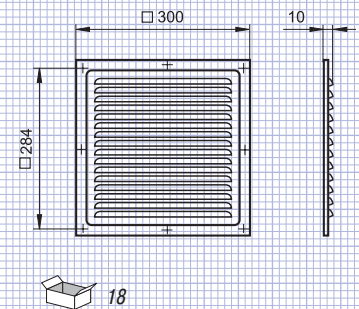

Mounting layout

Пример монтажа

air pass 0,0052 m²
 площадь "живого сечения" 0,0052 м²

MVM 250x80 Series

Серия MBM 250x80

- designed for mounting in the door leaf of bathroom, toilet, kitchen etc.
- mounting hole dimensions: 235x63 mm
- easy screw fastening directly to the door leaf
- anti-mosquito screen MVM 250x80 s
- optional supply with fastening corbel (MVM 250x80 sK)
- manufactured from steel with polymeric coating
- для монтажа в дверях ванных комнат, туалетов, кухонь и т.п.
- вырез в двери 235x63 мм
- крепление при помощи шурупов непосредственно к дверному полотну
- защитная сетка от насекомых MBM 250x80 с
- возможна комплектация с крепежным кронштейном (MBM 250x80 сK)
- изготовлена из стали с полимерным покрытием

air pass 0,0105 m²
 площадь "живого сечения" 0,0105 м²

MVM 475x80 Series

Серия MBM 475x80

- designed for mounting in the door leaf of bathroom, toilet, kitchen etc.
- mounting hole dimensions: 458x63 mm
- easy screw fastening directly to the door leaf
- anti-mosquito screen MVM 475x80 s
- optional supply with fastening corbel (MVM 475x80 sK)
- manufactured from steel with polymeric coating
- для монтажа в дверях ванных комнат, туалетов, кухонь и т.п.
- вырез в двери 458x63 мм
- крепление при помощи шурупов непосредственно к дверному полотну
- защитная сетка от насекомых MBM 475x80 с
- возможна комплектация с крепежным кронштейном (MBM 475x80 сK)
- изготовлена из стали с полимерным покрытием

Dimensions, mm

Размеры, мм

Type Тип	L	H	l	h	Quantity sections Количество секций
MVMPO/МВМПО 130x90	130	90	116	76	1
MVMPO/МВМПО 305x40	305	40	291	26	1 / 3
MVMPO/МВМПО 370x40	370	40	356	26	1 / 3
MVMPO/МВМПО 500x40	500	40	486	26	1 / 5
MVMPO/МВМПО 500x90	500	90	486	76	1 / 5
MVMPO/МВМПО 650x70	650	70	636	56	1 / 7
MVMPO/МВМПО 650x100	650	100	636	86	1 / 7