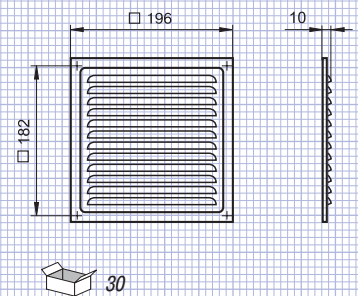

MVM 125 s

MBM 125 c

- specially designed for combined extract and input ventilation, air conditioning and heating
- specially designed for internal and external mounting
- easy screw fastening
- anti-mosquito screen
- corrosion stability (steel with white polymeric coating)
- для приточно-вытяжной вентиляции, систем кондиционирования, отопления
- для внутреннего и наружного монтажа
- крепление при помощи шурупов
- защитная сетка от насекомых
- устойчива к атмосферным воздействиям
- сталь с полимерным покрытием белого цвета

MVM 125 s A

MBM 125 c A

- manufactured from aluminum with white polymeric coating
- изготовлена из алюминия с полимерным покрытием белого цвета

MVM 125 s Zn

MBM 125 c Ц

- manufactured from galvanized steel
- изготовлена из оцинкованной стали

MVM 150 s

MBM 150 c

- specially designed for combined extract and input ventilation, air conditioning and heating
- specially designed both for internal and external mounting
- easy screw fastening
- anti-mosquito screen
- corrosion stability (steel with white polymeric coating)
- для приточно-вытяжной вентиляции, систем кондиционирования, отопления
- для внутреннего и наружного монтажа
- крепление при помощи шурупов
- защитная сетка от насекомых
- устойчива к атмосферным воздействиям
- сталь с полимерным покрытием белого цвета

MVM 150 s A

MBM 150 c A

- manufactured from aluminum with white polymeric coating
- изготовлена из алюминия с полимерным покрытием белого цвета

MVM 150 s Zn

MBM 150 c Ц

- manufactured from galvanized steel
- изготовлена из оцинкованной стали

MVM 200 s

MBM 200 c