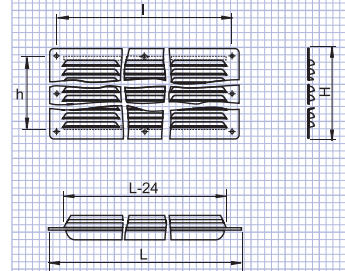

Mounting layout

Пример монтажа

MVMPO Series

Серия МВМПО

- designed for mounting in the door leaf of bathroom, toilet, kitchen etc.
 - easy screw fastening
 - manufactured from steel with polymeric coating
 - bended edge
- для монтажа в дверях ванных комнат, туалетов, кухонь и т.п.
 - крепление при помощи шурупов
 - изготовлена из стали с полимерным покрытием
 - отбортованный край

Dimensions, mm

Размеры, мм

Type Тип	L	H	l	h	Quantity sections Количество секций
MVMPO/МВМПО 130x90	130	90	116	76	1
MVMPO/МВМПО 305x40	305	40	291	26	1 / 3
MVMPO/МВМПО 370x40	370	40	356	26	1 / 3
MVMPO/МВМПО 500x40	500	40	486	26	1 / 5
MVMPO/МВМПО 500x90	500	90	486	76	1 / 5
MVMPO/МВМПО 650x70	650	70	636	56	1 / 7
MVMPO/МВМПО 650x100	650	100	636	86	1 / 7

Dimensions, mm

Размеры, мм

Type Тип	L	H	l	h	Quantity sections Количество секций
MVM/МВМ 155	155	155	141	141	1
MVM/МВМ 150x215	150	215	136	201	1
MVM/МВМ 200x100	200	100	186	86	1 / 2
MVM/МВМ 200	200	200	186	186	1 / 2
MVM/МВМ 200x252	200	252	186	238	1 / 2
MVM/МВМ 215x150	215	150	201	136	1 / 2
MVM/МВМ 250x200	250	200	236	186	1 / 2
MVM/МВМ 250x300	250	300	236	286	1 / 2
MVM/МВМ 305x100	305	100	291	86	1 / 3
MVM/МВМ 305x250	305	250	291	236	1 / 3
MVM/МВМ 305x300	305	300	285	280	1 / 3
MVM/МВМ 350x250	350	250	336	236	1 / 3
MVM/МВМ 400x300	400	300	380	280	1 / 4
MVM/МВМ 500x250	500	250	486	236	1 / 5