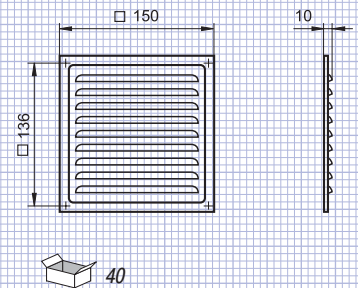

air pass 0,013 m²
площадь "живого сечения" 0,013 м²

MVM 200 s

MBM 200 c

- specially designed for combined extract and input ventilation, air conditioning and heating
- specially designed both for internal and external mounting
- easy screw fastening
- anti-mosquito screen
- corrosion stability (steel with white polymeric coating)
- для приточно-вытяжной вентиляции, систем кондиционирования, отопления
- для внутреннего и наружного монтажа
- крепление при помощи шурупов
- защитная сетка от насекомых
- устойчива к атмосферным воздействиям
- сталь с полимерным покрытием белого цвета

MVM 200 s A

MBM 200 c A

- manufactured from aluminum with white polymeric coating
- изготовлена из алюминия с полимерным покрытием белого цвета

MVM 200 s Zn

MBM 200 c Ц

- manufactured from galvanized steel
- изготовлена из оцинкованной стали