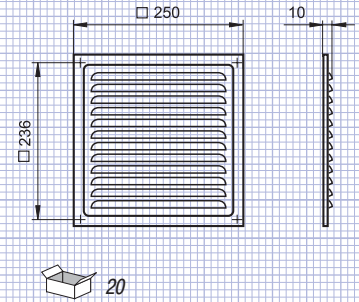

air pass 0,028 m²
площадь "живого сечения" 0,028 м²

MVM 300 s

MBM 300 c

- specially designed for combined extract and input ventilation, air conditioning and heating
- specially designed both for internal and external mounting
- easy screw fastening
- anti-mosquito screen
- corrosion stability (steel with white polymeric coating)
- для приточно-вытяжной вентиляции, систем кондиционирования, отопления
- для внутреннего и наружного монтажа
- крепление при помощи шурупов
- защитная сетка от насекомых
- устойчива к атмосферным воздействиям
- сталь с полимерным покрытием белого цвета

MVM 300 s A

MBM 300 c A

- manufactured from aluminum with white polymeric coating
- изготовлена из алюминия с полимерным покрытием белого цвета

MVM 300 s Zn

MBM 300 c Ц

- manufactured from galvanized steel
- изготовлена из оцинкованной стали