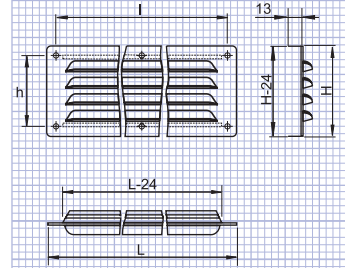

air pass 0,0105 m²
 площадь "живого сечения" 0,0105 м²

MVM 475x80 Series

Серия MBM 475x80

- designed for mounting in the door leaf of bathroom, toilet, kitchen etc.
- mounting hole dimensions: 458x63 mm
- easy screw fastening directly to the door leaf
- anti-mosquito screen MVM 475x80 s
- optional supply with fastening corbel (MVM 475x80 sK)
- manufactured from steel with polymeric coating
- для монтажа в дверях ванных комнат, туалетов, кухонь и т.п.
- вырез в двери 458x63 мм
- крепление при помощи шурупов непосредственно к дверному полотну
- защитная сетка от насекомых MBM 475x80 с
- возможна комплектация с крепежным кронштейном (MBM 475x80 сK)
- изготовлена из стали с полимерным покрытием

Mounting layout

Пример монтажа

MVMPO Series

Серия МВМПО

- designed for mounting in the door leaf of bathroom, toilet, kitchen etc.
 - easy screw fastening
 - manufactured from steel with polymeric coating
 - bended edge
- для монтажа в дверях ванных комнат, туалетов, кухонь и т.п.
 - крепление при помощи шурупов
 - изготовлена из стали с полимерным покрытием
 - отбортованный край

Dimensions, mm

Размеры, мм

Type Тип	L	H	l	h	Quantity sections Количество секций
MVMPO/МВМПО 130x90	130	90	116	76	1
MVMPO/МВМПО 305x40	305	40	291	26	1 / 3
MVMPO/МВМПО 370x40	370	40	356	26	1 / 3
MVMPO/МВМПО 500x40	500	40	486	26	1 / 5
MVMPO/МВМПО 500x90	500	90	486	76	1 / 5
MVMPO/МВМПО 650x70	650	70	636	56	1 / 7
MVMPO/МВМПО 650x100	650	100	636	86	1 / 7