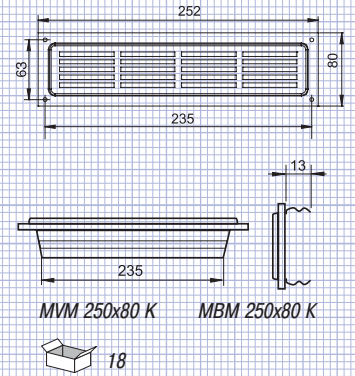

Mounting layout

Пример монтажа

air pass 0,0052 m²
 площадь "живого сечения" 0,0052 м²

MVM 250x80 Series

Серия MBM 250x80

- designed for mounting in the door leaf of bathroom, toilet, kitchen etc.
- mounting hole dimensions: 235x63 mm
- easy screw fastening directly to the door leaf
- anti-mosquito screen MVM 250x80 s
- optional supply with fastening corbel (MVM 250x80 sK)
- manufactured from steel with polymeric coating
- для монтажа в дверях ванных комнат, туалетов, кухонь и т.п.
- вырез в двери 235x63 мм
- крепление при помощи шурупов непосредственно к дверному полотну
- защитная сетка от насекомых MBM 250x80 с
- возможна комплектация с крепежным кронштейном (MBM 250x80 сK)
- изготовлена из стали с полимерным покрытием

air pass 0,0105 m²
 площадь "живого сечения" 0,0105 м²

MVM 475x80 Series

Серия MBM 475x80

- designed for mounting in the door leaf of bathroom, toilet, kitchen etc.
- mounting hole dimensions: 458x63 mm
- easy screw fastening directly to the door leaf
- anti-mosquito screen MVM 475x80 s
- optional supply with fastening corbel (MVM 475x80 sK)
- manufactured from steel with polymeric coating
- для монтажа в дверях ванных комнат, туалетов, кухонь и т.п.
- вырез в двери 458x63 мм
- крепление при помощи шурупов непосредственно к дверному полотну
- защитная сетка от насекомых MBM 475x80 с
- возможна комплектация с крепежным кронштейном (MBM 475x80 сK)
- изготовлена из стали с полимерным покрытием

Dimensions, mm

Размеры, мм

Type Тип	L	H	l	h	Quantity sections Количество секций
MVMPO/МВМПО 130x90	130	90	116	76	1
MVMPO/МВМПО 305x40	305	40	291	26	1 / 3
MVMPO/МВМПО 370x40	370	40	356	26	1 / 3
MVMPO/МВМПО 500x40	500	40	486	26	1 / 5
MVMPO/МВМПО 500x90	500	90	486	76	1 / 5
MVMPO/МВМПО 650x70	650	70	636	56	1 / 7
MVMPO/МВМПО 650x100	650	100	636	86	1 / 7