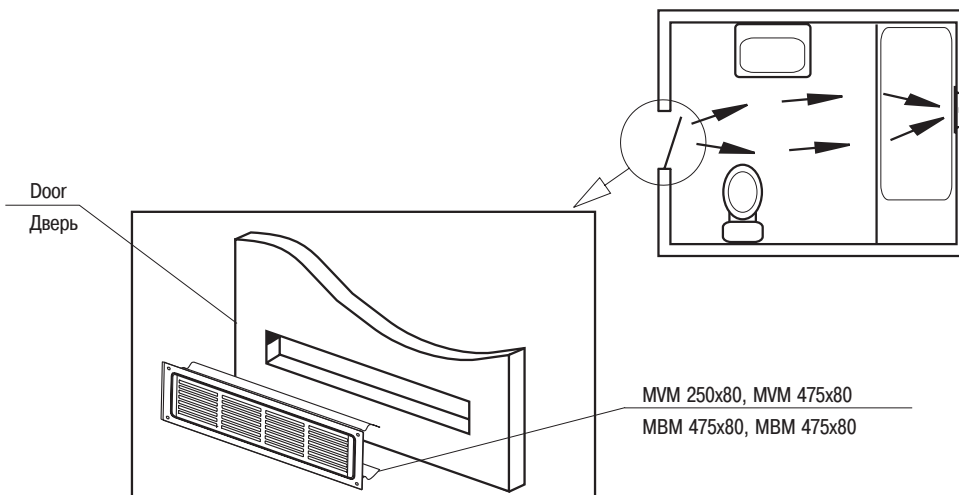

air pass 0,0105 m²
 площадь "живого сечения" 0,0105 м²

MVM 475x80 Series

Серия MBM 475x80

- designed for mounting in the door leaf of bathroom, toilet, kitchen etc.
- mounting hole dimensions: 458x63 mm
- easy screw fastening directly to the door leaf
- anti-mosquito screen MVM 475x80 s
- optional supply with fastening corbel (MVM 475x80 sK)
- manufactured from steel with polymeric coating
- для монтажа в дверях ванных комнат, туалетов, кухонь и т.п.
- вырез в двери 458x63 мм
- крепление при помощи шурупов непосредственно к дверному полотну
- защитная сетка от насекомых MBM 475x80 с
- возможна комплектация с крепежным кронштейном (MBM 475x80 сK)
- изготовлена из стали с полимерным покрытием

Mounting layout

Пример монтажа

MVMPO Series

Серия МВМПО

- designed for mounting in the door leaf of bathroom, toilet, kitchen etc.
 - easy screw fastening
 - manufactured from steel with polymeric coating
 - bended edge
- для монтажа в дверях ванных комнат, туалетов, кухонь и т.п.
 - крепление при помощи шурупов
 - изготовлена из стали с полимерным покрытием
 - отбортованный край