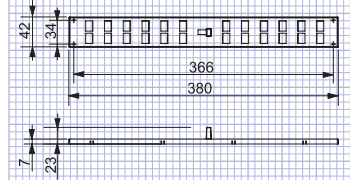

air pass 0,008 m²
площадь "живого сечения" 0,008 m²

MVM 380x40/11-2 R Series   **Серия MVM 380x40/11-2 P**

- designed for mounting in the door leaf of bathroom, toilet, kitchen etc.
- easy screw fastening
- manufactured from steel with polymeric coating
- manual adjustment of effective cross-section

- для монтажа в дверях ванн, туалетов, кухонь и т.п.
- крепление при помощи шурупов
- изготовлена из стали с полимерным покрытием
- ручная регулировка живого сечения

MVMPO 380x40/11-2 R A   **MVMPO 380x40/11-2 P A**

- manufactured from aluminum with white polymeric coating
- изготовлена из алюминия с полимерным покрытием белого цвета